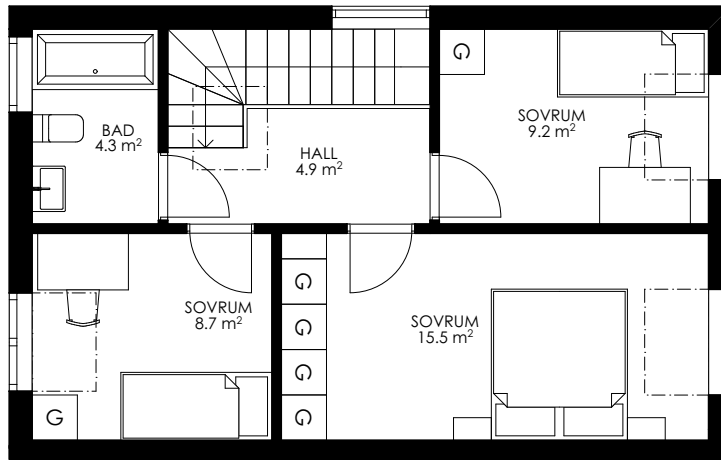

NUMMER 1

4 ROK

ÖVRE PLAN

ENTRÉPLAN

- KAPPHYLLA
- GARDEROB
- VÄRMEPUMP
- KOMBIMASKIN

- STÄDSKÅP
- KYL
- FRYS
- DISKMASKIN
- SPIS