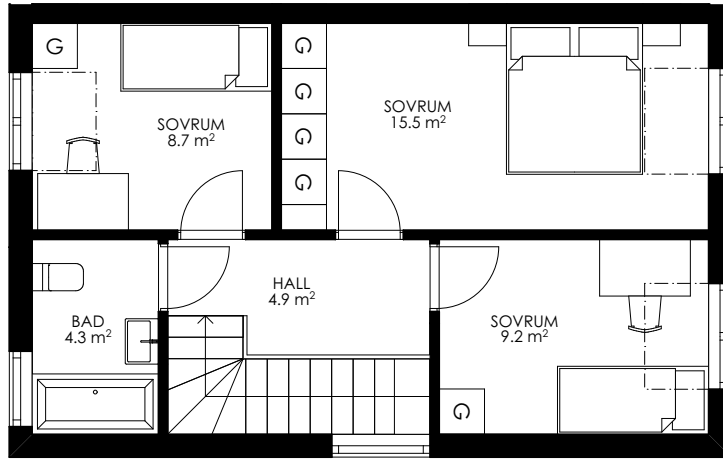

NUMMER 6

5 ROK

ÖVRE PLAN

ENTRÉPLAN

KÄLLARPLAN

	KAPPHYLLA		STÄDSKÅP
	GARDEROB		KYL
	VÄRMEPUMP		FRYS
	TVÄTTMASKIN		DISKMASKIN
	TORKTUMLARE		SPIS