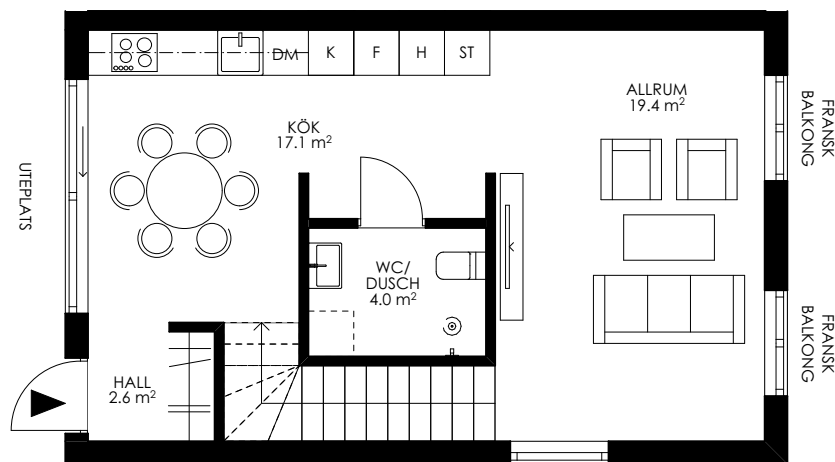

NUMMER 6

5 ROK

ÖVRE PLAN

ENTRÉPLAN

KÄLLARPLAN

	KAPPHYLLA		STÄDSKÅP
	GARDEROB		KYL
	VÄRMEPUMP		FRYS
	TVÄTTMASKIN		DISKMASKIN
	TORKTUMLARE		SPIS