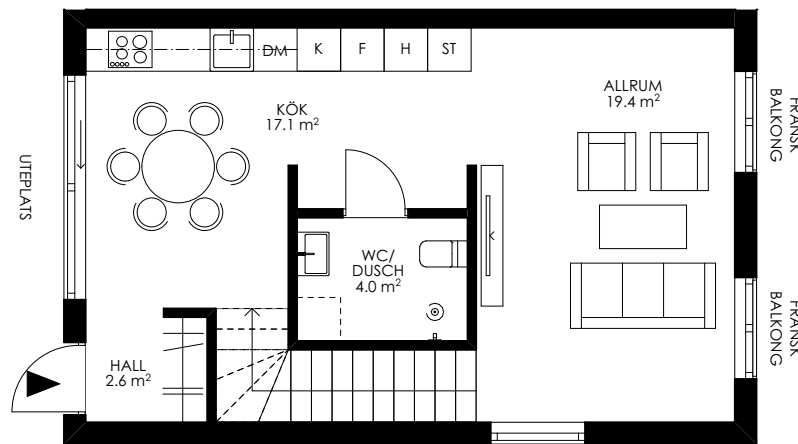

# NUMMER 8

5 ROK

ÖVRE PLAN

ENTRÉPLAN

KÄLLARPLAN

	KAPPHYLLA		STÄDSKÅP
	GARDEROB		KYL
	VÄRMEPUMP		FRYS
	TVÄTTMASKIN		DISKMASKIN
	TORKTUMLARE		SPIS