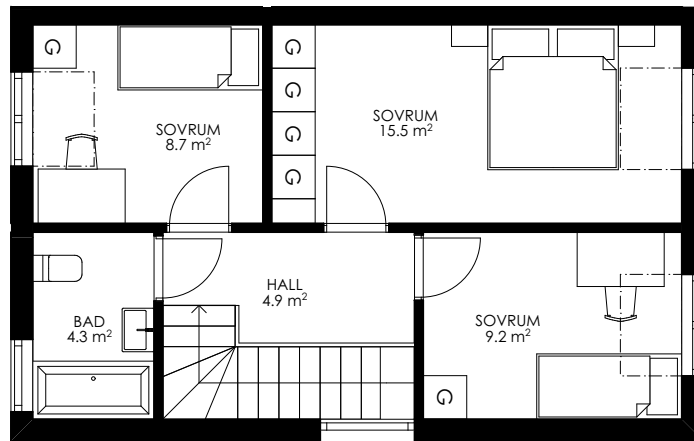

# NUMMER 8

5 ROK

ÖVRE PLAN

ENTRÉPLAN

KÄLLARPLAN

	KAPPHYLLA		STÄDSKÅP
	GARDEROB		KYL
	VÄRMEPUMP		FRYS
	TVÄTTMASKIN		DISKMASKIN
	TORKTUMLARE		SPIS