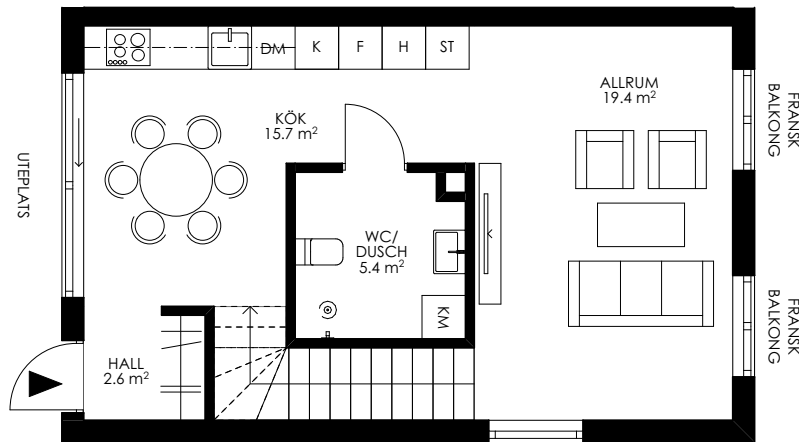

NUMMER 6

5 ROK

ÖVRE PLAN

ENTRÉPLAN

KÄLLARPLAN

	KAPPHYLLA		STÄDSKÅP
	GARDEROB		KYL
	VÄRMEPUMP		FRYS
	TVÄTTMASKIN		DISKMASKIN
	TORKTUMLARE		SPIS