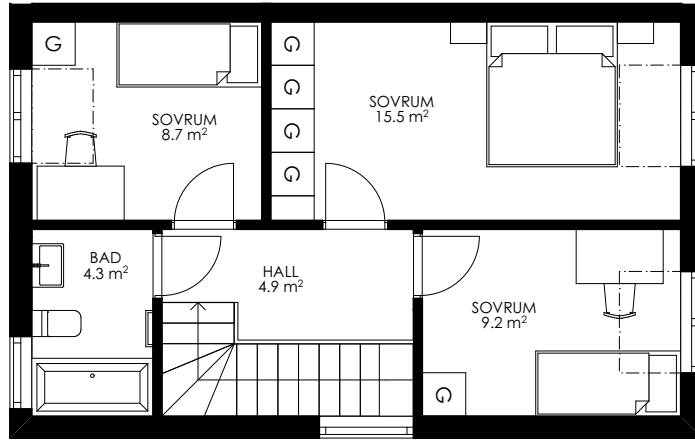

NUMMER 6

5 ROK

ÖVRE PLAN

ENTRÉPLAN

KÄLLARPLAN

	KAPPHYLLA		STÄDSKÅP
	GARDEROB		KYL
	VÄRMEPUMP		FRYS
	TVÄTTMASKIN		DISKMASKIN
	TORKTUMLARE		SPIS